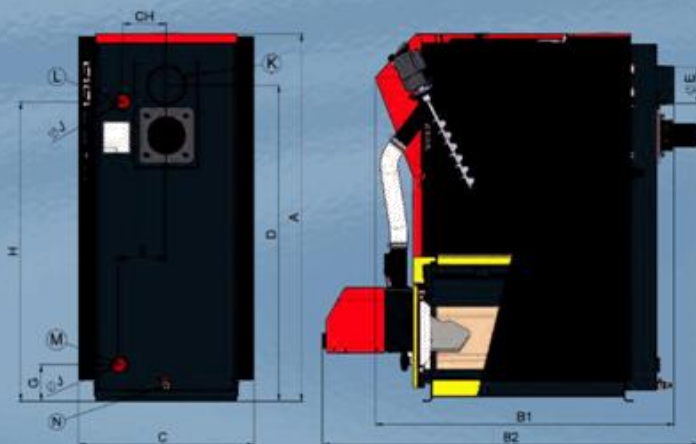

ATMOS

CALDERA DE PELLETT D 15 P X | D 20 P X

Nueva Caldera de pellet compacta

Características:

- Caldera pequeña para espacios reducidos.
- **Todo en un solo equipo:** caldera, quemador, transportador y depósito de pellet.
- **Limpieza sencilla en pocos segundos de quemador y paso de humos desde la parte delantera.**
- Gran cámara cerámica de combustión con eficiencias del 92,7%.
- **Caldera con el cumplimiento EKODesign Clase 5 A+.**

DIMENSIONES	D 15 PX	D 20 PX
A	1411	1411
B1	1145	1145
B2	1447	1447
C	674	674
D	1213	1213
E	150 (152)	150 (152)
G	140	140
H	1150	1150
CH	166	166
I	166	166
J	6/4"	6/4"

Caldera ATMOS PX		D 15 PX	D 20 PX
POTENCIA	kW	4 – 15	6 – 20
PESO DE LA CALDERA	kg	345	345
TIPO DE PELLET RECOMENDADO		PELLETS DE MADERA DE CALIDAD Æ 6 – 8 mm, LONGITUD 10 – 25 mm	
CAPACIDAD DEL DEPÓSITO DE PELLET	litros	175	175
ALIMENTACIÓN ELÉCTRICA	V/Hz	230/50	230/50
EFICIENCIA	%	92,7	91,5
Caldera subvencionable por normativas Europea		si	si
CLASE DE CALDERA SEGÚN 303-5		5	5
CUMPLE NORMATIVA EU 2015/1189		I	I
CLASE DE EFICIENCIA ENERGÉTICA		A+	A+